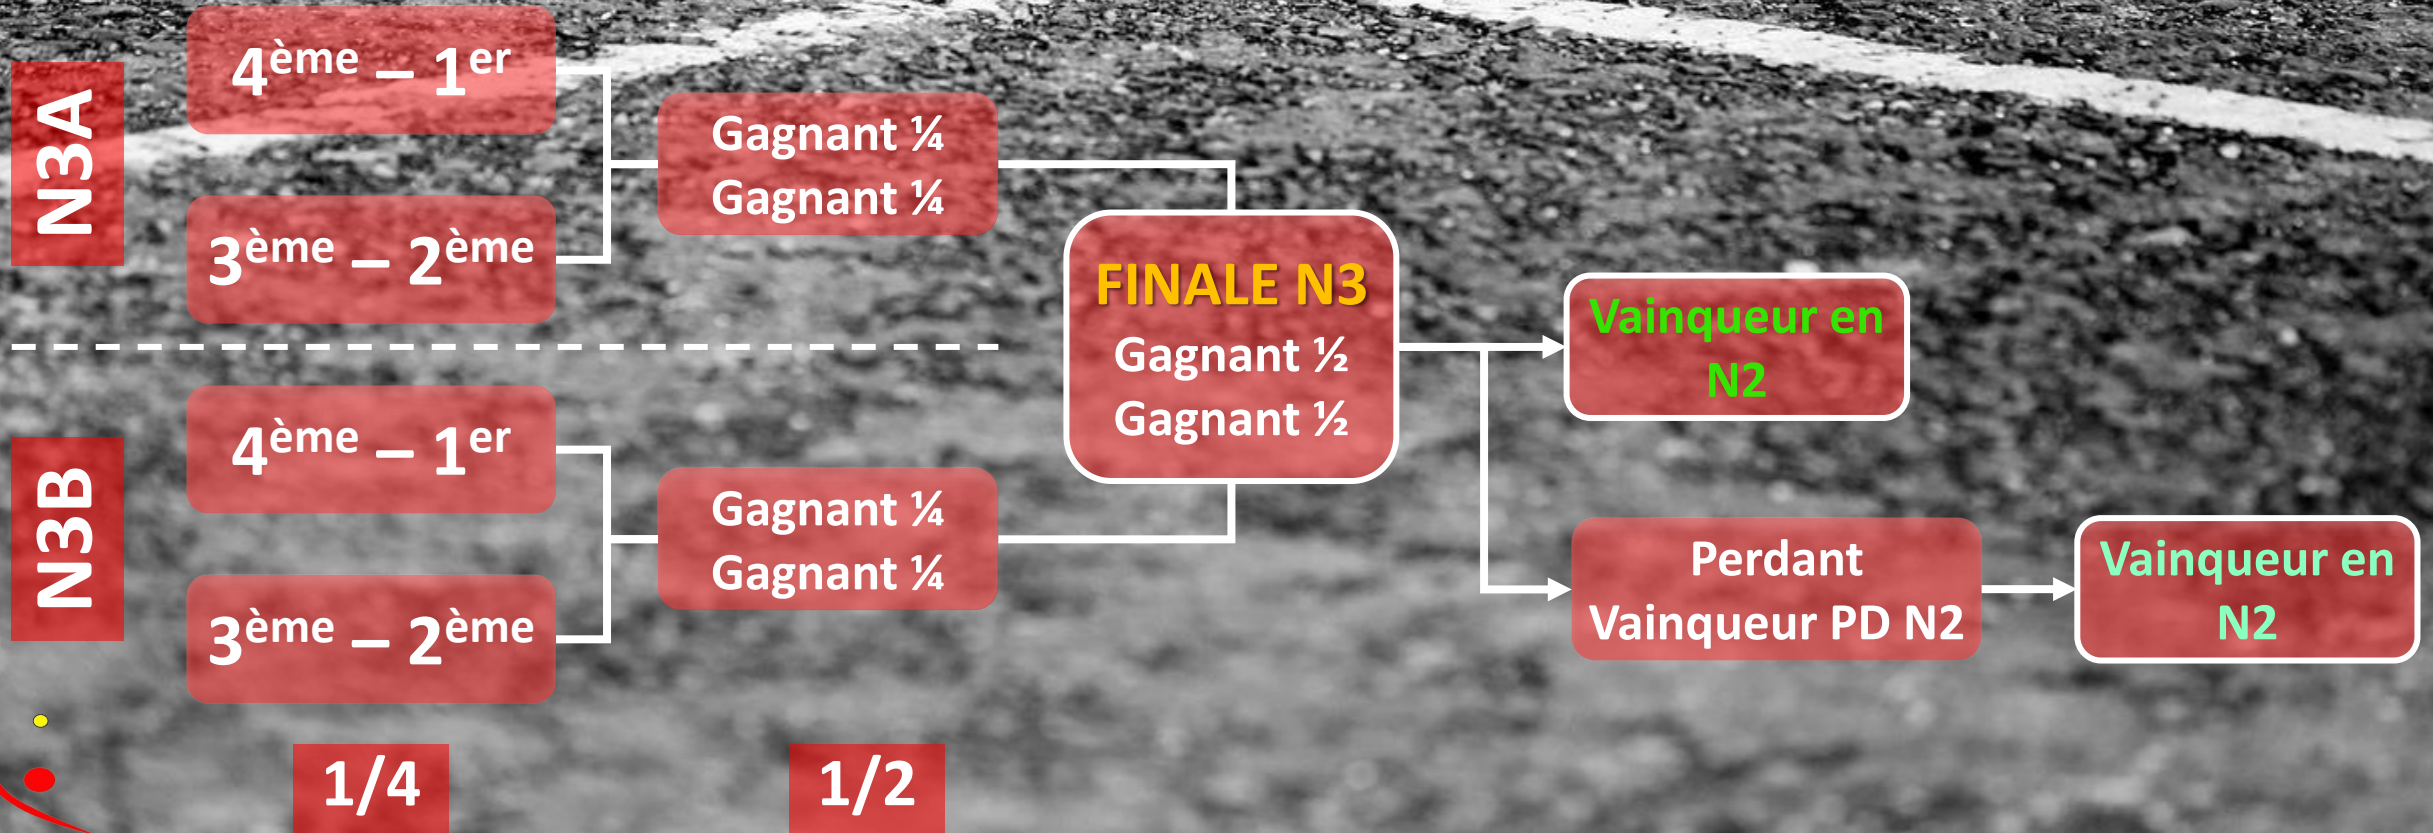

PLAYOFFS vers N2

PLAYOFFS